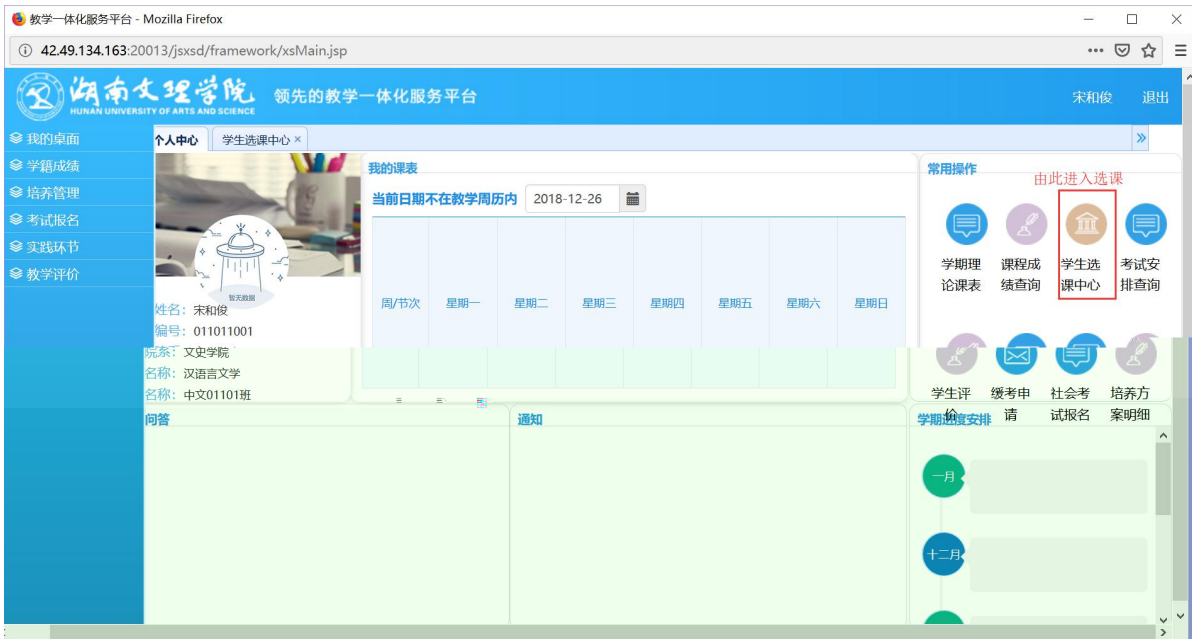

浏览器地址栏: 172.26.0.187/jxsxd/

湖南文理学院 HUNAN UNIVERSITY OF ARTS AND SCIENCE 教学一体化服务平台

用户登录

请输入账号

请输入密码

忘记密码

登录

温馨提示: 推荐使用IE9以上浏览器以及360极速模式。

选课学分情况

公选课选课

本学期选课学分/门数要求及已选情况							
	最高总学分	专业内跨年级选课(控制)		跨专业选课(控制)		校公共选修课选课(控制)	
		学分	门数	学分	门数	学分	门数
设置(控制)要求	不控制	不控制	不控制	不控制	不控制	2	1
已选统计	20.0	0.0	0	0.0	0	0.0	0